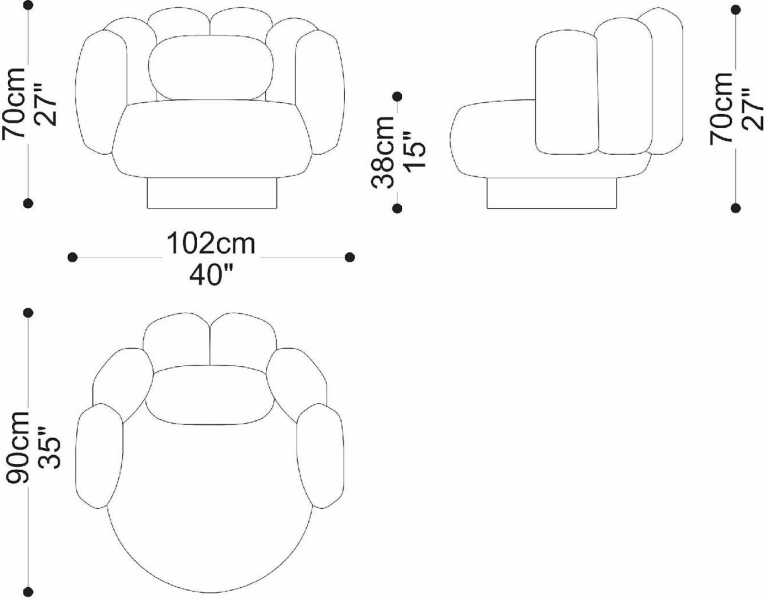

POLTRONA  
FILO

**BRETON**

Poltrona  
Filo

POLTRONA  
FILO

**BRETON**

## Especificações:

- Opções em diferentes tecidos.

POLTRONA  
FILO

**BRETON**

Almofada de assento fixa. Almofada de encosto solta.  
Estrutura em madeira. Medidas personalizadas não  
disponíveis.

As medidas podem sofrer pequenas variações. Reservamo-nos o direito de realizar  
alterações sem aviso prévio.